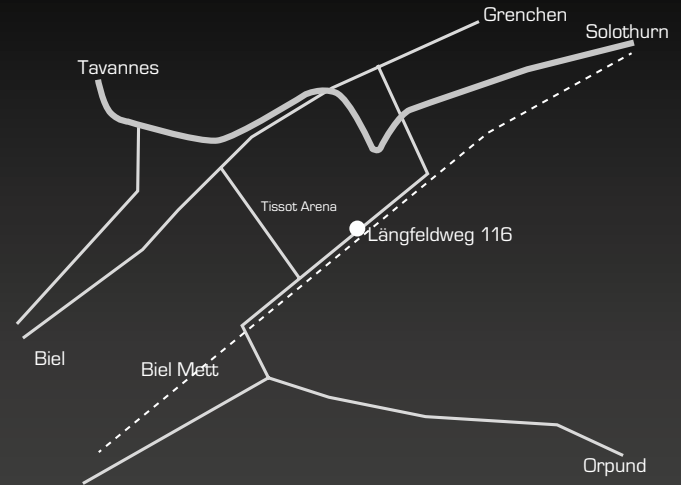

Längfeldweg 116A • 2504 Biel/Bienne

Bus Linie 2/Längfeld

Parkplätze vorhanden • Rollstuhlgängig

Gebäude Sanitas-Trösch/HGC,

3. Stock mit Lift

UTE WINSELMANN ADATTE

art curating

Tel. 078 736 09 37